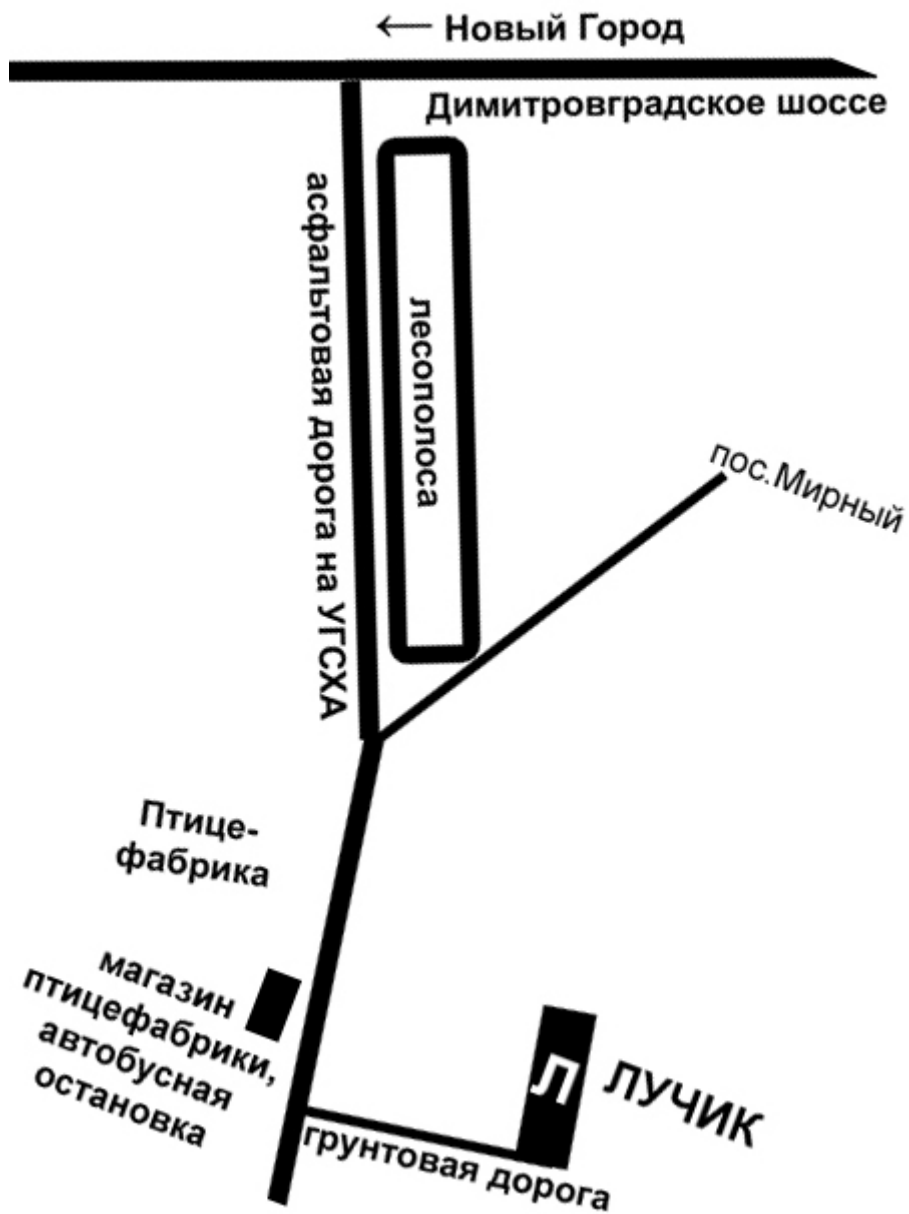

Маршрут: ул. Гончарова, д. 13а (ул. Бебеля – против Креста-памятника) – ул. Минаева – Речной порт – Димитровградское шоссе – пос. Мирный – «ЛУЧИК» – УГСХА

[instagram.com/horseclubluchik](https://instagram.com/horseclubluchik)

[Подробнее см. на карте 2ГИС:](http://2gis.ru/ulyanovsk/callout/48.718078,54.355393,16/center/48.710225,54.357/zoom/16)

<http://2gis.ru/ulyanovsk/callout/48.718078,54.355393,16/center/48.710225,54.357/zoom/16>